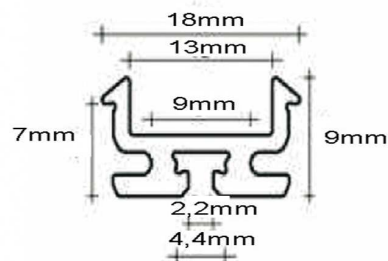

Cod. PRO001 :
 IT. 2 metri profilo di alluminio
 EN. 2 mt aluminium profile

ACCESSORI

Cod. PRO004
 IT. Clip di fissaggio
 EN. Mounting bracket

Cod. PRO003
 Tappo di chiusura senza foro
 End cup without hole