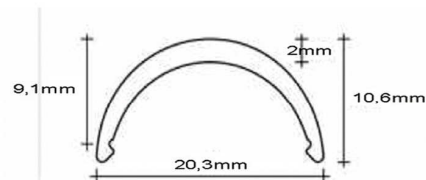

Cod. PRO001 :
 IT. 2 metri profilo di alluminio
 EN. 2 mt aluminium profile

ACCESSORI

Cod. PRO004
 IT. Clip di fissaggio
 EN. Mounting bracket

Cod. PRO003
 Tappo di chiusura senza foro
 End cup without hole

Cod. PRO002
 Copertura standard trasparente
 Clear cover wide beam angle

Cod. PRO002S
 Copertura standard Semi Opalina
 50% frosted cover

cod. PRO005s
 Copertura a richiesta ottica 60°
 60° beam angle cover on request