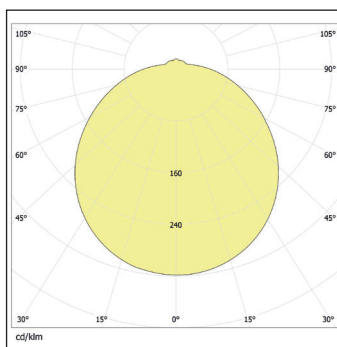

Emissione

Illuminamento

Ø [m] @ 50% I_{max}	E_{max} [lux]
2.7	3492
5.5	873
8.2	388
11.0	218
13.7	140
16.5	97
Distanza [m]