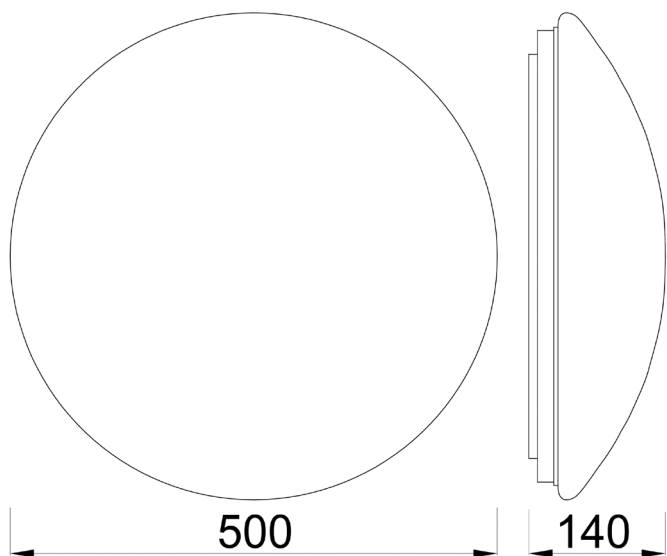

CARATTERISTICHE ELETTRICHE

Driver: integrato

Alimentazione: 220-240 Vac, 50/60 Hz

Assorbimento: 40W

Attacco: Morsetti interni a pressione

Classe di Isolamento: I

Fattore di Potenza: 0.95

Funzione Emergenza: no

Dimmerabile: no

Funzioni Svolte: on/off

CARATTERISTICHE MECCANICHE

Colore Apparecchio: Bianco

Sistema ottico: Diffusore in policarbonato con finitura opale

Fascio Orientabile: No

Tipologia di Installazione: In appoggio a plafone o a parete

Calpestabile / Carrabile: No

Superfici Infiammabili: Idoneo ad essere installato su superfici normalmente infiammabili

Grado di Protezione: IP44

Resistenza Meccanica: IK08

Dimensioni: Ø 500mm x 140mm

Temperatura Ambiente Ta: -25°/+40°C

Peso: 1.3 Kg

Norme: il prodotto soddisfa i requisiti di:

-conformità alla direttiva RoHS 2011/65/UE.

-compatibilità elettromagnetica in conformità alle direttive EMC 2014/30/UE e LVD 2014/35/UE.

-compatibilità fotobiologica secondo la normativa EN 62471:2010.

DIMENSIONI

.PLL5040-Serie-it.pdf - Rev.0 - 04/2020

Arena Luci Design s.r.l.
via Svizzera 12/14 - 46042 Castel Goffredo (MN)
Tel: +39 0376 782411 - Fax: +39 0376 780973
www.arenaluci.it - info@arenaluci.it

Arenaluci