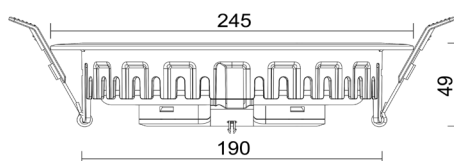

## Accessories

cod. KBATT1236  
Emergency Kit 3h

cod. LP125421  
Dim. driver 1-10V / Push

cod. CO101-D1  
DALI LUX sensor &  
Push Dimmer

Arena Luci s.r.l. si riserva la facoltà di modificare le caratteristiche dei prodotti senza obbligo di preavviso  
 Arena Luci s.r.l. reserve the right to change products specifications at anytime without prior notice