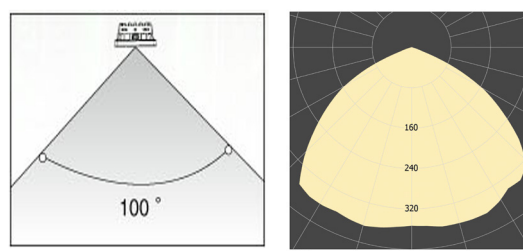

ATIK 30
cod. AR7030-WW
Temp. Col. 3000 K
Warm white

ATIK 30
cod. AR7030-NW
Temp. Col. 4000 K
Natural white

Code	Input Voltage	Color temperature	Watt	PFC	Lumen	CRI	LED Chip	Beam aperture	Material body	Material front	Insulation class	IP	IK
AR7030-WW	100-240Vac	3000 K	30W	95	3000 lm	Ra>85	Cree	100°	Aluminium	Temp. glass	I	IP65	07
AR7030-NW	100-240Vac	4000 K	30W	95	3058 lm	Ra>85	Cree	100°	Aluminium	Temp. glass	I	IP65	07