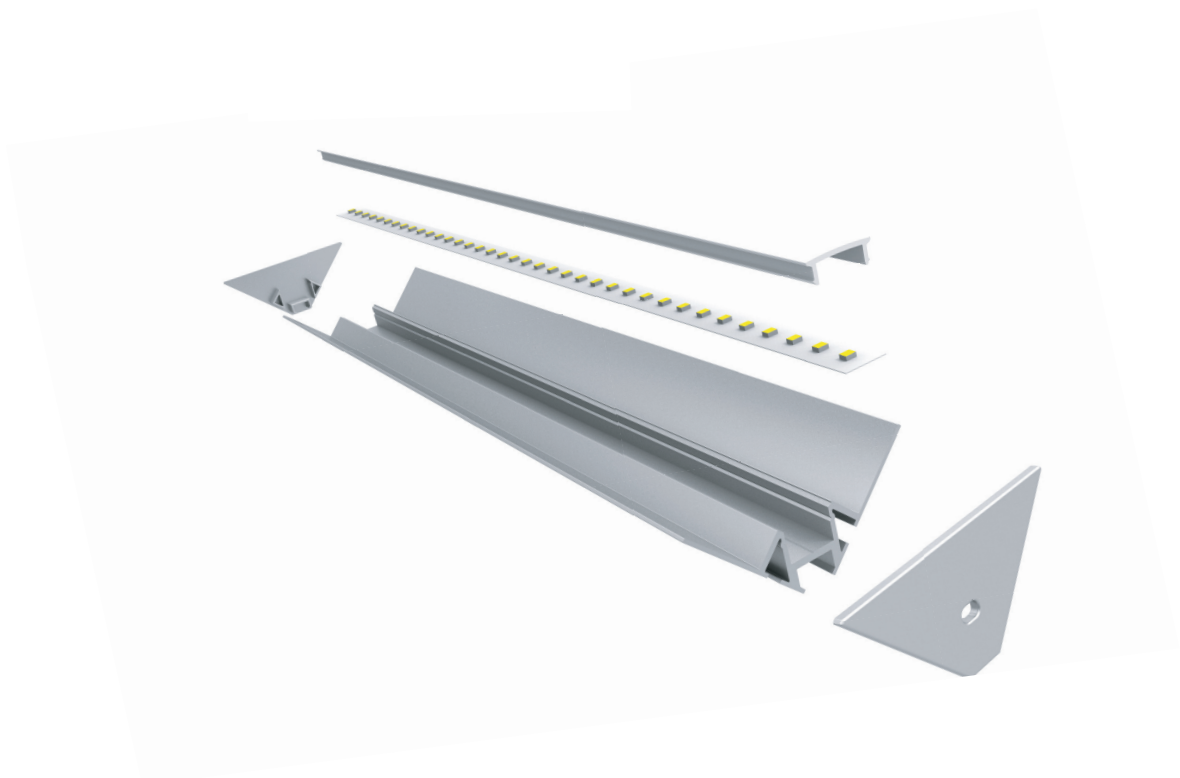

# PROFILO PARASPIGOLO LUMINOSO

PER ILLUMINAZIONE ANGOLO INTERNO

**Arenaluci**  
DESIGN

cod. **ALSK 4343B-O** (Bianco)

Kit composto da  
profilo in alluminio da 2m  
2 tappi di chiusura  
e copertura **opale**

*Potere Dissipante*  
**30W/m**

Arena Luci Design s.r.l. si riserva la facoltà di modificare le caratteristiche dei prodotti senza obbligo di preavviso  
*Arena Luci Design s.r.l. reserve the right to change products specifications at anytime without prior notice*