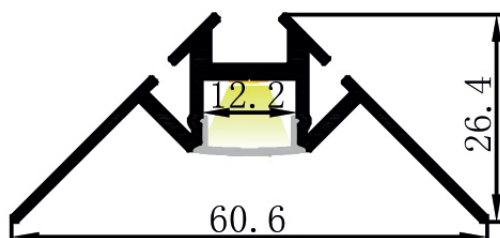

# PROFILO PARASPIGOLO LUMINOSO

PER ILLUMINAZIONE ANGOLO INTERNO

**Arenaluci**  
DESIGN

cod. **ALSK 4343B-O** (Bianco)

Kit composto da  
profilo in alluminio da 2m  
2 tappi di chiusura  
e copertura **opale**

*Potere Dissipante*  
**30W/m**

Arena Luci Design s.r.l. si riserva la facoltà di modificare le caratteristiche dei prodotti senza obbligo di preavviso  
*Arena Luci Design s.r.l. reserve the right to change products specifications at anytime without prior notice*