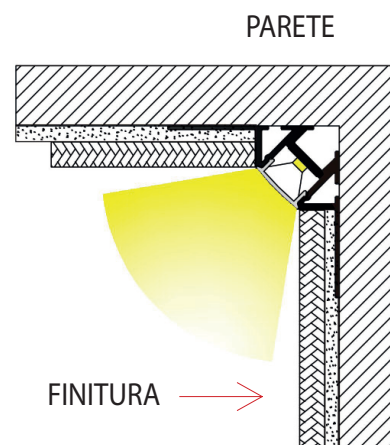

# PROFILO PARASPIGOLO LUMINOSO

PER ILLUMINAZIONE ANGOLO INTERNO

**Arenaluci**  
DESIGN

cod. **ALSK 4343B-O** (Bianco)

Kit composto da  
profilo in alluminio da 2m  
2 tappi di chiusura  
e copertura **opale**

*Potere Dissipante*  
**30W/m**

Arena Luci Design s.r.l. si riserva la facoltà di modificare le caratteristiche dei prodotti senza obbligo di preavviso  
*Arena Luci Design s.r.l. reserve the right to change products specifications at anytime without prior notice*