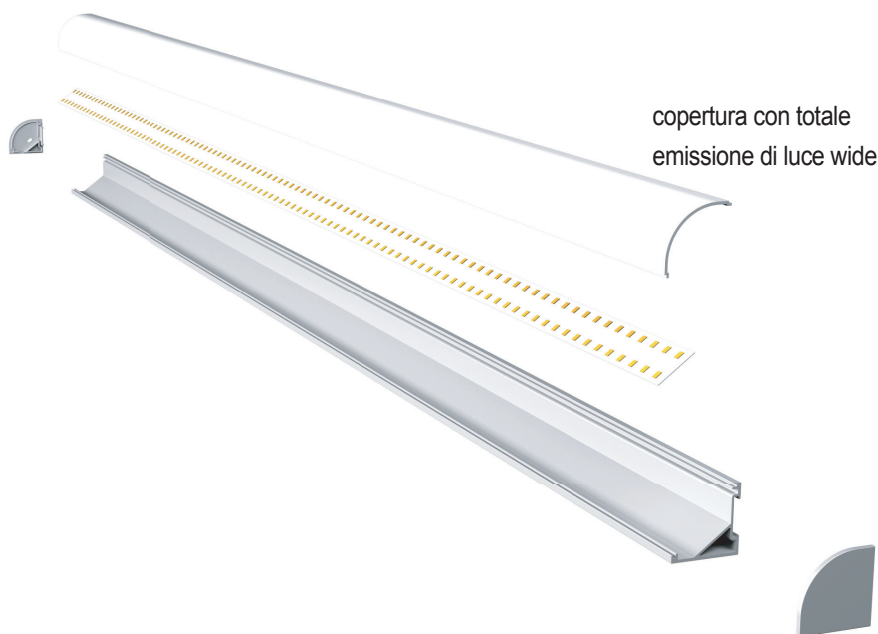

PROFILO TRIANGOLARE

Con clip di fissaggio a scomparsa

Arenaluci
DESIGN

copertura con totale
emissione di luce wide

cod. **ALSK 3131B-SO** (Bianco)
cod. **ALSK 3131G-SO** (Grigio)
cod. **ALSK 3131N-SO** (Nero)

Kit composto da
profilo in alluminio da 2m
2 clip di fissaggio metalliche
2 tappi di chiusura
e copertura **semiopale**

installazione standard

cod. **CLIP-S**
Clip Standard

cod. **ALSK 3131B-O** (Bianco)
cod. **ALSK 3131G-O** (Grigio)
cod. **ALSK 3131N-O** (Nero)

Kit composto da
profilo in alluminio da 2m
2 clip di fissaggio metalliche
2 tappi di chiusura
e copertura **opale**

installazione magnetica su
superfici metalliche

cod. **CLIP-M**
Clip Magnetiche
OPTIONAL

cod. **ALSK 3131B-T** (Bianco)
cod. **ALSK 3131G-T** (Grigio)
cod. **ALSK 3131N-T** (Nero)

Kit composto da
profilo in alluminio da 2m
2 clip di fissaggio metalliche
2 tappi di chiusura
e copertura **trasparente**