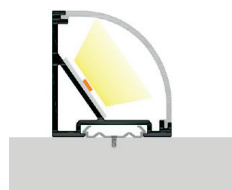

PROFILO TRIANGOLARE

Con clip di fissaggio a scomparsa

Arenaluci
DESIGN

copertura con totale
emissione di luce wide

cod. **ALSK 3131B-SO** (Bianco)
cod. **ALSK 3131G-SO** (Grigio)
cod. **ALSK 3131N-SO** (Nero)

Kit composto da
profilo in alluminio da 2m
2 clip di fissaggio metalliche
2 tappi di chiusura
e copertura **semiopale**

installazione standard

cod. **CLIP-S**
Clip Standard

cod. **ALSK 3131B-O** (Bianco)
cod. **ALSK 3131G-O** (Grigio)
cod. **ALSK 3131N-O** (Nero)

Kit composto da
profilo in alluminio da 2m
2 clip di fissaggio metalliche
2 tappi di chiusura
e copertura **opale**

installazione magnetica su
superfici metalliche

cod. **CLIP-M**
Clip Magnetiche
OPTIONAL