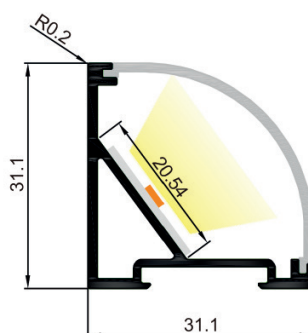

Potere Dissipante
35W/m

Arena Luci Design s.r.l. si riserva la facoltà di modificare le caratteristiche dei prodotti senza obbligo di preavviso
Arena Luci Design s.r.l. reserve the right to change products specifications at anytime without prior notice