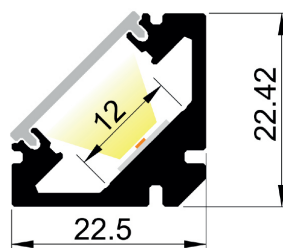

cod. **ALSK 2222B-T** (Bianco)
cod. **ALSK 2222G-T** (Grigio)
cod. **ALSK 2222N-T** (Nero)

Kit composto da
profilo in alluminio da 2m
2 clip di fissaggio metalliche
2 tappi di chiusura
e copertura **trasparente**