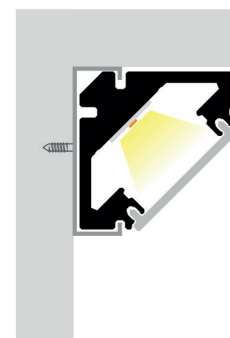

cod. **ALSK 2222B-SO** (Bianco)
cod. **ALSK 2222G-SO** (Grigio)
cod. **ALSK 2222N-SO** (Nero)

Kit composto da
profilo in alluminio da 2m
2 clip di fissaggio metalliche
2 tappi di chiusura
e copertura **semiopale**

cod. **CLIP-S3**
Clip Standard

cod. **ALSK 2222B-O** (Bianco)
cod. **ALSK 2222G-O** (Grigio)
cod. **ALSK 2222N-O** (Nero)

Kit composto da
profilo in alluminio da 2m
2 clip di fissaggio metalliche
2 tappi di chiusura
e copertura **opale**

cod. **ALSK 2222B-T** (Bianco)
cod. **ALSK 2222G-T** (Grigio)
cod. **ALSK 2222N-T** (Nero)

Kit composto da
profilo in alluminio da 2m
2 clip di fissaggio metalliche
2 tappi di chiusura
e copertura **trasparente**