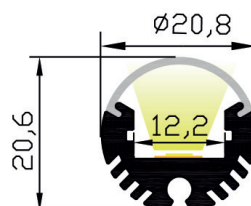

cod. **CLIP-TO**
OPTIONAL

cod. **CLIP-TP**
OPTIONAL

cod. **CLIP-TV**
OPTIONAL

cod. **CLIP-TC**
OPTIONAL

cod. **ALSK 2020B-T** (Bianco)
cod. **ALSK 2020G-T** (Grigio)
cod. **ALSK 2020N-T** (Nero)

Kit composto da
profilo in alluminio da 2m
2 clip di fissaggio metalliche
2 tappi di chiusura
e copertura **trasparente**