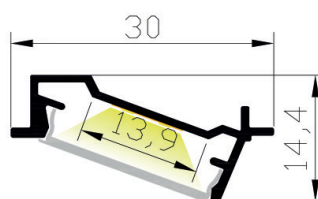

cod. **ALSK 1530B-SO** (Bianco)
cod. **ALSK 1530G-SO** (Grigio)
cod. **ALSK 1530N-SO** (Nero)

Kit composto da
profilo in alluminio da 2m
2 tappi di chiusura
e copertura **semiopale**

cod. **ALSK 1530B-O** (Bianco)
cod. **ALSK 1530G-O** (Grigio)
cod. **ALSK 1530N-O** (Nero)

Kit composto da
profilo in alluminio da 2m
2 tappi di chiusura
e copertura **opale**

cod. **ALSK 1530B-T** (Bianco)
cod. **ALSK 1530G-T** (Grigio)
cod. **ALSK 1530N-T** (Nero)

Kit composto da
profilo in alluminio da 2m
2 tappi di chiusura
e copertura **trasparente**

Potere Dissipante
20W/m