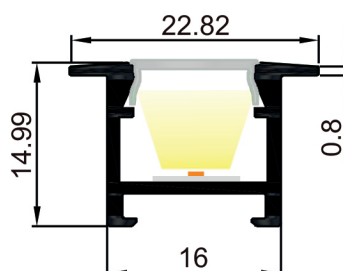

Potere Dissipante
25W/m

Arena Luci Design s.r.l. si riserva la facoltà di modificare le caratteristiche dei prodotti senza obbligo di preavviso
Arena Luci Design s.r.l. reserve the right to change products specifications at anytime without prior notice