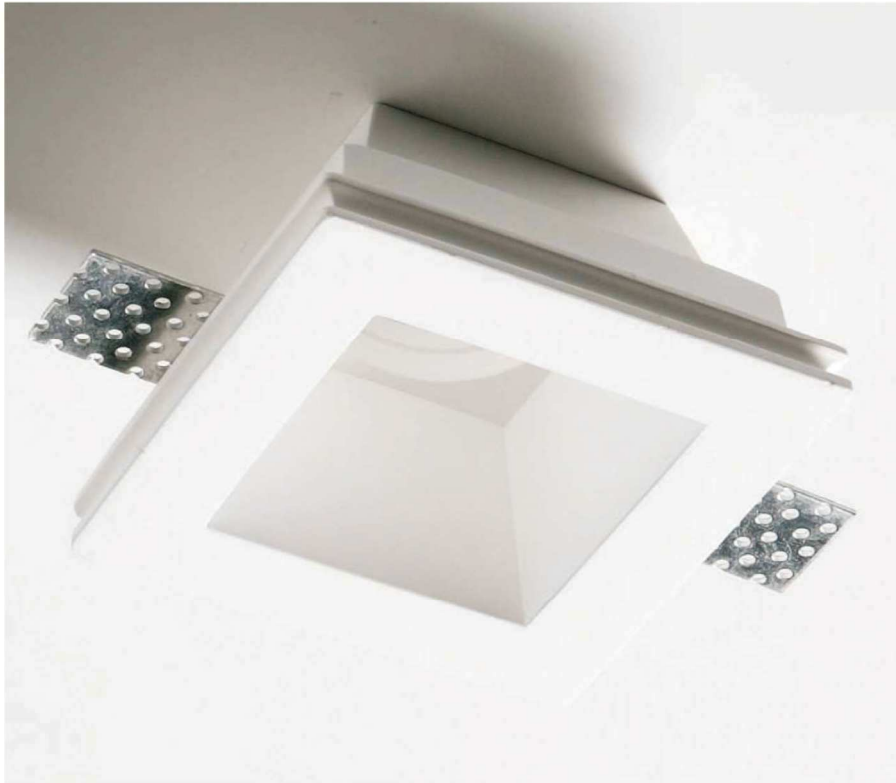

Recessed Ceiling Light

ACCESSORIES

Cod. PLI001
Portalampada GU10
Lamp Holder GU10

Cod. 010PL
Portalampada GU5.3
Lamp Holder GU5.3

Plafoniera da incasso a scomparsa in gesso verniciabile, adatta per ospitare una lampada modello MR16 sia con attacco GU10 che GU5.3.
Il fissaggio è facilitato grazie alle ali di rete metallica integrate nel corpo.

*Recessed ceiling lights in paintable gesso, suitable for a MR16 lamps with GU10 or GU5.3 socket.
Easy installation thanks to the metal mesh wings of integrated in the fixture body.*