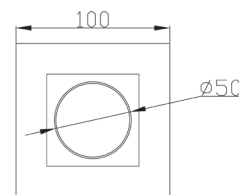

IP20

CE, RoHS

Cod. PL1001
Portalamпада GU10
Lamp Holder GU10

Cod. 010PL
Portalamпада GU5.3
Lamp Holder GU5.3