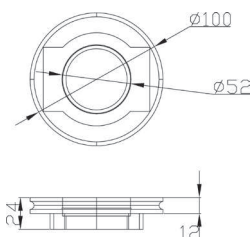

1 x MR16 LED (non inclusa)
1 x MR16 LED (not included)

GU10/GU5.3 (non incluso)
GU10/GU5.3 (not included)

Bianco neutro verniciabile
Natural white body, paintable

Gesso

Escluso di lampade
Without lamps

Cod. PL1001
Portalamпада GU10
Lamp Holder GU10

Cod. 010PL
Portalamпада GU5.3
Lamp Holder GU5.3

Plafoniera a Scomparsa Recessed Ceiling Light

cod. PL1503

Plafoniera da incasso a scomparsa in gesso verniciabile, adatta per ospitare una lampada modello MR16 sia con attacco GU10 che GU5.3. Il fissaggio è facilitato grazie alle ali di rete metallica integrate nel corpo.

PL1503 è adatta ad essere integrata in controsoffitti e pareti di qualsiasi materiale, per creare illuminazione d'arredo e stilizzata completamente integrata nella geometria della vostra stanza.

Recessed ceiling lights in paintable gesso, suitable for a MR16 lamps with GU10 or GU5.3 socket. Easy installation thanks to the metal mesh wings of integrated in the fixture body.

PL1503 is suitable for installation in any kind of materials for walls or ceilings. The recessed ceiling light can create a good lighting decoration in harmony with room environment.

Escluso di lampade
Without lamps