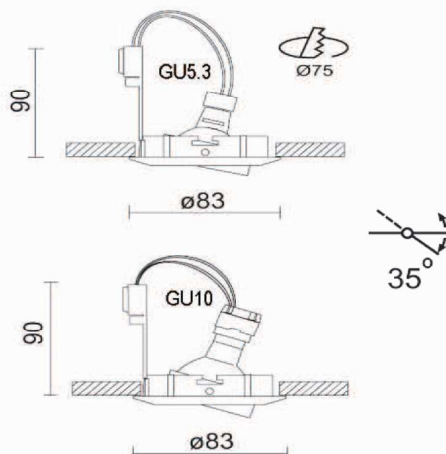

Su richiesta GU10 o GU5.3
On request GU10 or GU5.3

75mm

Disponibile colori Cromo, Nichel satinato, Bianco
Available color chrome, Satin, White

Alluminio
Aluminium

Plafoniera orientabile da incasso in alluminio, adatta ad ospitare una Lampada MR16 LED sia con attacco GU10 che GU5.3. Il fissaggio ad incasso è facilitato dalle due molle in acciaio in dotazione che permettono il fissaggio per differenti spessori.

Recessed and adjustable ceiling light in aluminium, suitable for 1 MR16 lamp with GU10 or GU5.3 socket. Easy installation thanks to the steel springs integrated in to the body.

Accessori
Accessories

Cod. PLI001
 Portalamпада GU10
 Lamp Holder GU10