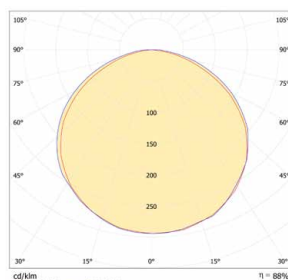

- **V** 85 + 240Vac
- **W** 22W (150cm)
- **W** 17W (120cm)
- **W** 13W (90cm)
- **W** 9W (60cm)
- **LED**
- **120°**
- **G13**
- **Bianco / Silver**
- **Alluminio / Policarbonato**
- **Ta** -20°C
  +45°C
- **40.000 ore**
  L80B20

CRI
>80

LED
110 lm/W

Questo dispositivo è munito di lampade a LED integrate

A+

A+

A

}

L

E

D

Natural - R LED

- cod. LLF1522-R (150 cm) 22W
- cod. LLF1217-R (120 cm) 17W
- cod. LLF0913-R (90cm) 13W
- cod. LLF0609-R (60cm) 9W

Tubo T8 con spettro specifico per macellerie, supermercati con esposizione carni di qualsiasi tipologia e salumi. Grazie alla luce emessa saranno esaltati i colori delle carni e dei salumi. Range di alimentazione 85-240Vac, misure standard disponibili da 60 cm, 120 cm, 150 cm. Idoneo per nuove illuminazioni specifiche o per il rimpiazzo di tubi fluorescenti già esistenti.

Codice	Input Volt	Watt	PFC	CRI	LED Chip	Angolo Proiezione	Materiale Dissipatore	Materiale Diffusore	Classe Isolamento	"LUCE"	IK
LLF1522-R	85+240Vac	22W	95	Ra>80	SMD 2835	120°	Alluminio	PC Trasp.	II	"79"	07
LLF1217-R	85+240Vac	17W	95	Ra>80	SMD 2835	120°	Alluminio	PC Trasp.	II	"79"	07
LLF0913-R	85+240Vac	13W	95	Ra>80	SMD 2835	120°	Alluminio	PC Trasp.	II	"79"	07
LLF0609-R	85+240Vac	9W	95	Ra>80	SMD 2835	120°	Alluminio	PC Trasp.	II	"79"	07

Arena Luci s.r.l. si riserva la facoltà di modificare le caratteristiche dei prodotti senza obbligo di preavviso
Arena Luci s.r.l. reserve the right to change products specifications at anytime without prior notice