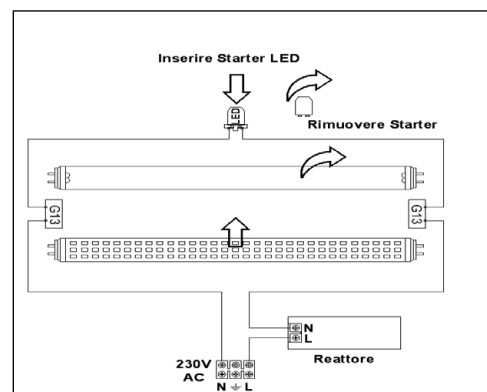

## Natural - R LED

- cod. LLF1522-R (150 cm) 22W
- cod. LLF1217-R (120 cm) 17W
- cod. LLF0913-R (90cm) 13W
- cod. LLF0609-R (60cm) 9W

Tubo T8 con spettro specifico per macellerie, supermercati con esposizione carni di qualsiasi tipologia e salumi. Grazie alla luce emessa saranno esaltati i colori delle carni e dei salumi. Range di alimentazione 85-240Vac, misure standard disponibili da 60 cm, 120 cm, 150 cm. Idoneo per nuove illuminazioni specifiche o per il rimpiazzo di tubi fluorescenti già esistenti.

Connessione diretta alimentandi i piedini dalla parte dell'etichetta

Connessione diretta alimentandi i piedini dalla parte dell'etichetta

Arena Luci s.r.l. si riserva la facoltà di modificare le caratteristiche dei prodotti senza obbligo di preavviso  
*Arena Luci s.r.l. reserve the right to change products specifications at anytime without prior notice*