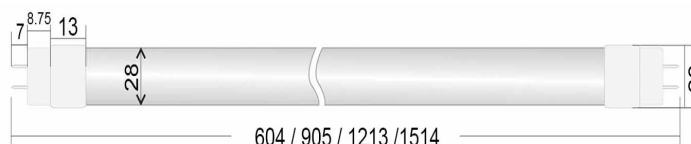

- **V** 85 + 240Vac
- **W** 22W (150cm)
- **W** 17W (120cm)
- **W** 13W (90cm)
- **W** 9W (60cm)
- **LED**
- **120°**
- **G13**
- **Bianco / Silver**
- **Alluminio / Policarbonato**
- **Ta** -20°C
  +45°C
- **40.000 ore**
  L80B20

CRI
>80

LED
110 lm/W

Questo dispositivo è munito di lampade a LED integrate

A+

A+

A

}

L

E

D

Natural - R LED

- cod. LLF1522-R (150 cm) 22W
- cod. LLF1217-R (120 cm) 17W
- cod. LLF0913-R (90cm) 13W
- cod. LLF0609-R (60cm) 9W

Tubo T8 con spettro specifico per macellerie, supermercati con esposizione carni di qualsiasi tipologia e salumi. Grazie alla luce emessa saranno esaltati i colori delle carni e dei salumi. Range di alimentazione 85-240Vac, misure standard disponibili da 60 cm, 120 cm, 150 cm. Idoneo per nuove illuminazioni specifiche o per il rimpiazzo di tubi fluorescenti già esistenti.

Codice	Input Volt	Watt	PFC	CRI	LED Chip	Angolo Proiezione	Materiale Dissipatore	Materiale Diffusore	Classe Isolamento	"LUCE"	IK
LLF1522-R	85+240Vac	22W	95	Ra>80	SMD 2835	120°	Alluminio	PC Trasp.	II	"79"	07
LLF1217-R	85+240Vac	17W	95	Ra>80	SMD 2835	120°	Alluminio	PC Trasp.	II	"79"	07
LLF0913-R	85+240Vac	13W	95	Ra>80	SMD 2835	120°	Alluminio	PC Trasp.	II	"79"	07
LLF0609-R	85+240Vac	9W	95	Ra>80	SMD 2835	120°	Alluminio	PC Trasp.	II	"79"	07

Arena Luci s.r.l. si riserva la facoltà di modificare le caratteristiche dei prodotti senza obbligo di preavviso
Arena Luci s.r.l. reserve the right to change products specifications at anytime without prior notice