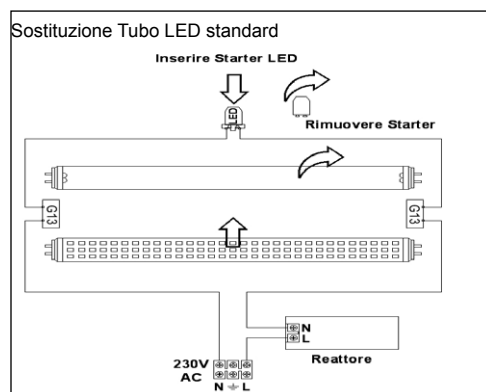

Arena Luci s.r.l. si riserva la facoltà di modificare le caratteristiche dei prodotti senza obbligo di preavviso
Arena Luci s.r.l. reserve the right to change products specifications at anytime without prior notice