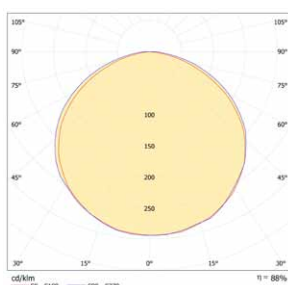

Natural - F LED

- cod. LLF1522-F (150 cm) 22W
- cod. LLF1217-F (120 cm) 17W
- cod. LLF0913-F (90cm) 13W
- cod. LLF0609-F (60cm) 9W

T8 LED Natural F

Le piante hanno bisogno di luce per crescere e prosperare, alcune non possono sopravvivere all'aperto in determinate stagioni ma, il mercato dell'ortofrutta chiede questi prodotti in qualsiasi stagione. Arena Luci per aiutare e soddisfare le richieste del settore delle coltivazioni in serra, mette a disposizione un' innovativa serie di tubi lampada T8 che genera esclusivamente la tipologia di luce di cui i vegetali necessitano per crescere, anche più rapidamente, in situazioni come appunto una serra. Un' illuminazione utilizzata nella maniera appropriata permette al vegetale esposto alla sua luce di avere regolari cicli di fotosintesi clorofilliana di cui la pianta necessita per crescere.

Codice	Input Volt	Watt	PFC	LED Chip	Angolo Proiezione	Materiale Dissipatore	Materiale Diffusore	Classe I solamento	IK
LLF1522-F	85+240Vac	22W	95	SMD 2835	120°	Alluminio	PC Trasp.	II	07
LLF1217-F	85+240Vac	17W	95	SMD 2835	120°	Alluminio	PC Trasp.	II	07
LLF0913-F	85+240Vac	13W	95	SMD 2835	120°	Alluminio	PC Trasp.	II	07
LLF0609-F	85+240Vac	9W	95	SMD 2835	120°	Alluminio	PC Trasp.	II	07