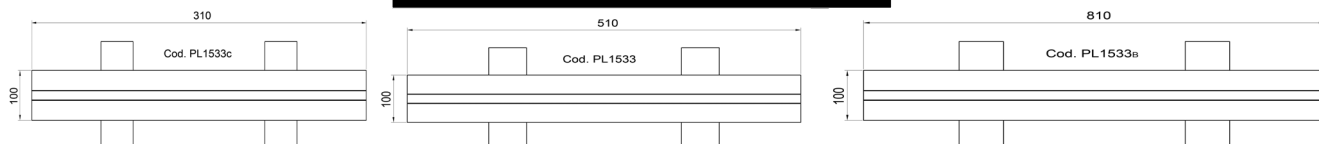

serie LINEA Plafoniere in gesso a scomparsa

IP20
CE, RoHS

-  Per strip LED
-  
-  Bianco neutro verniciabile
-  Gesso

- **PL1533c**
Dimensioni esterne L.310x100mm
- **PL1533**
Dimensioni esterne L.510x100mm
- **PL1533b**
Dimensioni esterne L.810x100mm

Plafoniera da incasso a scomparsa in gesso verniciabile. Strutturata per ospitare Strip LED di diverso modello. Il fissaggio della plafoniera è facilitato dalle ali di rete metallica integrate nel corpo. Ideata per installazioni singole ma anche multiple per la creazione di linee di taglio luce in soffitti o pareti. La LED Strip verrà facilmente applicata ad installazione ultimata. La sede dove andrà alloggiata la Strip LED ha una larghezza di 20mm, il che permetterà l'utilizzo di strip doppie ma anche di 2 strip di tonalità diversa per la regolazione e per ottenere la temperatura colore desiderata, la copertura opale della stessa misura della plafoniera è compresa, Arena Luci mette a disposizione come accessorio la copertura lineare lunga 2 metri per installazioni multiple **Cod. APL1533**

LINEA "L"

-  Per strip LED
-  
-  Bianco neutro verniciabile
-  Gesso

- **PLC1533**
Dimensioni esterne 165x165mm

Plafoniera ad angolo da incasso a scomparsa in gesso verniciabile.

LINEA "T"

-  Per strip LED
-  
-  Bianco neutro verniciabile
-  Gesso

- **PLCT1533**
Dimensioni esterne 165x165mm

Plafoniera a T da incasso a scomparsa in gesso verniciabile.

Arena Luci s.r.l. si riserva la facoltà di modificare le caratteristiche dei prodotti senza obbligo di preavviso