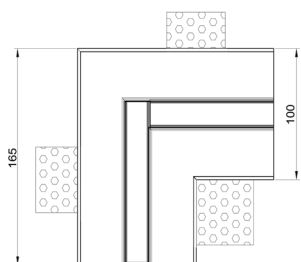

serie LINEA Plafoniere in gesso a scomparsa

IP20
CE, RoHS

-  Per strip LED
-  
-  Bianco neutro verniciabile
-  Gesso

- **PL1533c**
Dimensioni esterne L.310x100mm
- **PL1533**
Dimensioni esterne L.510x100mm
- **PL1533b**
Dimensioni esterne L.810x100mm

Plafoniera da incasso a scomparsa in gesso verniciabile. Strutturata per ospitare Strip LED di diverso modello. Il fissaggio della plafoniera è facilitato dalle ali di rete metallica integrate nel corpo. Ideata per installazioni singole ma anche multiple per la creazione di linee di taglio luce in soffitti o pareti. La LED Strip verrà facilmente applicata ad installazione ultimata. La sede dove andrà alloggiata la Strip LED ha una larghezza di 20mm, il che permetterà l'utilizzo di strip doppie ma anche di 2 strip di tonalità diversa per la regolazione e per ottenere la temperatura colore desiderata, la copertura opale della stessa misura della plafoniera è compresa, Arena Luci mette a disposizione come accessorio la copertura lineare lunga 2 metri per installazioni multiple **Cod. APL1533**

LINEA "L"

-  Per strip LED
-  
-  Bianco neutro verniciabile
-  Gesso

- **PLC1533**
Dimensioni esterne 165x165mm

Plafoniera ad angolo da incasso a scomparsa in gesso verniciabile.

LINEA "T"

-  Per strip LED
-  
-  Bianco neutro verniciabile
-  Gesso

- **PLCT1533**
Dimensioni esterne 165x165mm

Plafoniera a T da incasso a scomparsa in gesso verniciabile.

Arena Luci s.r.l. si riserva la facoltà di modificare le caratteristiche dei prodotti senza obbligo di preavviso