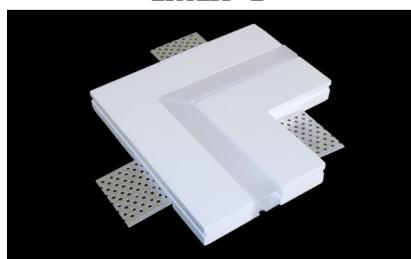

serie LINEA Plafoniere in gesso a scomparsa

IP20
CE, RoHS

-  Per strip LED
-  
-  Bianco neutro verniciabile
-  Gesso

- **PL1533c**
Dimensioni esterne L.310x100mm
- **PL1533**
Dimensioni esterne L.510x100mm
- **PL1533b**
Dimensioni esterne L.810x100mm

Plafoniera da incasso a scomparsa in gesso verniciabile. Strutturata per ospitare Strip LED di diverso modello. Il fissaggio della plafoniera è facilitato dalle ali di rete metallica integrate nel corpo. Ideata per installazioni singole ma anche multiple per la creazione di linee di taglio luce in soffitti o pareti. La LED Strip verrà facilmente applicata ad installazione ultimata. La sede dove andrà alloggiata la Strip LED ha una larghezza di 20mm, il che permetterà l'utilizzo di strip doppie ma anche di 2 strip di tonalità diversa per la regolazione e per ottenere la temperatura colore desiderata, la copertura opale della stessa misura della plafoniera è compresa, Arena Luci mette a disposizione come accessorio la copertura lineare lunga 2 metri per installazioni multiple **Cod. APL1533**

LINEA "L"

-  Per strip LED
-  
-  Bianco neutro verniciabile
-  Gesso

- **PLC1533**
Dimensioni esterne 165x165mm

Plafoniera ad angolo da incasso a scomparsa in gesso verniciabile.

LINEA "T"

-  Per strip LED
-  
-  Bianco neutro verniciabile
-  Gesso

- **PLCT1533**
Dimensioni esterne 165x165mm

Plafoniera a T da incasso a scomparsa in gesso verniciabile.

Arena Luci s.r.l. si riserva la facoltà di modificare le caratteristiche dei prodotti senza obbligo di preavviso