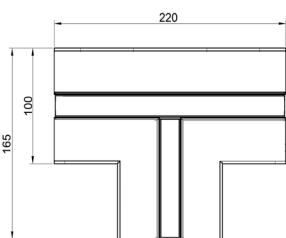

serie LINEA Plafoniere in gesso a scomparsa

IP20
CE, RoHS

-  Per strip LED
-  
-  Bianco neutro verniciabile
-  Gesso

- **PL1533c**
Dimensioni esterne L.310x100mm
- **PL1533**
Dimensioni esterne L.510x100mm
- **PL1533b**
Dimensioni esterne L.810x100mm

Plafoniera da incasso a scomparsa in gesso verniciabile. Strutturata per ospitare Strip LED di diverso modello. Il fissaggio della plafoniera è facilitato dalle ali di rete metallica integrate nel corpo. Ideata per installazioni singole ma anche multiple per la creazione di linee di taglio luce in soffitti o pareti. La LED Strip verrà facilmente applicata ad installazione ultimata. La sede dove andrà alloggiata la Strip LED ha una larghezza di 20mm, il che permetterà l'utilizzo di strip doppie ma anche di 2 strip di tonalità diversa per la regolazione e per ottenere la temperatura colore desiderata, la copertura opale della stessa misura della plafoniera è compresa, Arena Luci mette a disposizione come accessorio la copertura lineare lunga 2 metri per installazioni multiple **Cod. APL1533**

LINEA "L"

-  Per strip LED
-  
-  Bianco neutro verniciabile
-  Gesso

- **PLC1533**
Dimensioni esterne 165x165mm

Plafoniera ad angolo da incasso a scomparsa in gesso verniciabile.

LINEA "T"

-  Per strip LED
-  
-  Bianco neutro verniciabile
-  Gesso

- **PLCT1533**
Dimensioni esterne 165x165mm

Plafoniera a T da incasso a scomparsa in gesso verniciabile.

Arena Luci s.r.l. si riserva la facoltà di modificare le caratteristiche dei prodotti senza obbligo di preavviso