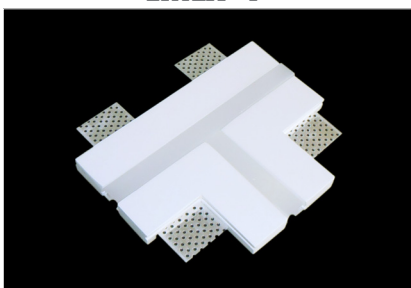

serie LINEA Plafoniere in gesso a scomparsa

IP20
CE, RoHS

-  Per strip LED
-  
-  Bianco neutro verniciabile
-  Gesso

- **PL1533c**
Dimensioni esterne L.310x100mm
- **PL1533**
Dimensioni esterne L.510x100mm
- **PL1533b**
Dimensioni esterne L.810x100mm

Plafoniera da incasso a scomparsa in gesso verniciabile. Strutturata per ospitare Strip LED di diverso modello. Il fissaggio della plafoniera è facilitato dalle ali di rete metallica integrate nel corpo. Ideata per installazioni singole ma anche multiple per la creazione di linee di taglio luce in soffitti o pareti. La LED Strip verrà facilmente applicata ad installazione ultimata. La sede dove andrà alloggiata la Strip LED ha una larghezza di 20mm, il che permetterà l'utilizzo di strip doppie ma anche di 2 strip di tonalità diversa per la regolazione e per ottenere la temperatura colore desiderata, la copertura opale della stessa misura della plafoniera è compresa, Arena Luci mette a disposizione come accessorio la copertura lineare lunga 2 metri per installazioni multiple **Cod. APL1533**

LINEA "L"

-  Per strip LED
-  
-  Bianco neutro verniciabile
-  Gesso

- **PLC1533**
Dimensioni esterne 165x165mm

Plafoniera ad angolo da incasso a scomparsa in gesso verniciabile.

LINEA "T"

-  Per strip LED
-  
-  Bianco neutro verniciabile
-  Gesso

- **PLCT1533**
Dimensioni esterne 165x165mm

Plafoniera a T da incasso a scomparsa in gesso verniciabile.

Arena Luci s.r.l. si riserva la facoltà di modificare le caratteristiche dei prodotti senza obbligo di preavviso