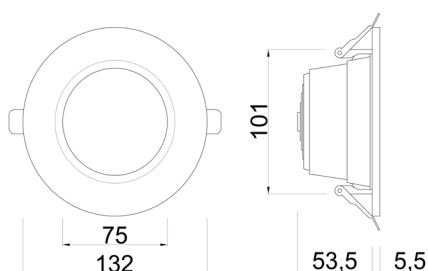

- IP54 Frontale
- IP40 Retro
- 100 + 240Vac (Driver Inc.)
- 15W
- 5630 LED
- II
- Cavo
- 110 / 120 mm
- Bianco
- Alluminio+PC
- 20°C  
+55°C
- Driver 88x39x24mm
- 50000 ore (L80B20)

|  |
|--|
| UGR<br>≤ 19  |
| CRI<br>≥ 80  |
| LED<br>120 lm/W  |
| Questo dispositivo è munito di lampade a LED integrate |
|  |
|  |
|  |

## Incasso LED UGR inferiore di 19

ALYA 15 è un innovativo incasso LED ad altissima resa cromatica con ottica anti abbagliamento arretrata rispetto al piano d'installazione, il dissipatore posto sul retro ottimizza la resa luminosa rendendola costante nel tempo. Ideale per qualsiasi tipo di illuminazione, uffici, negozi, abitazioni locali pubblici di tutti i tipi. DWL8915 con il suo potente fascio luminoso con soli 15W di assorbimento rende possibile il paragone con incassi della stessa categoria che utilizzano lampada a fluorescenza da 28W CFL.

| Codice     | Driver  | Temp. Colore | Input Driver | Watt | PFC   | Resa luminosa | CRI minimo | Fonte luminosa | Angolo Proiezione | Materiale Corpo | Materiale Ottica | Classe Isolamento | Protezione IP front | Valore IK |
|------------|---------|--------------|--------------|------|-------|---------------|------------|----------------|-------------------|-----------------|------------------|-------------------|---------------------|-----------|
| DWL8915-NW | Incluso | 4000 K       | 100+240Vac   | 15W  | ≥ 0.9 | 1350 lm       | Ra>80      | LED            | 90°               | Alluminio / ABS | PMMA Opale       | II                | 54                  | 07        |
| DWL8915-WW | Incluso | 3000 K       | 100+240Vac   | 15W  | ≥ 0.9 | 1260 lm       | Ra>80      | LED            | 90°               |                 |                  |                   |                     |           |