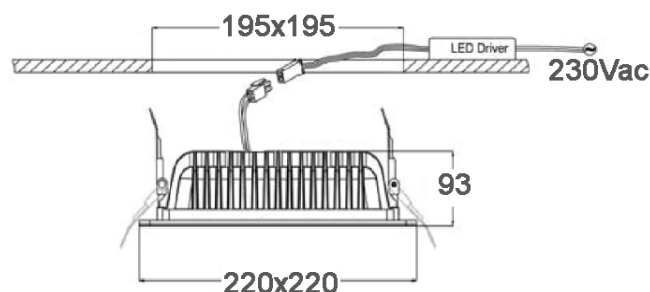

Arena Luci s.r.l. si riserva la facoltà di modificare le caratteristiche dei prodotti senza obbligo di preavviso
Arena Luci s.r.l. reserve the right to change products specifications at anytime without prior notice