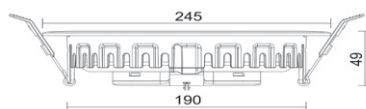

Corona LED è la serie di incassi LED con ottica anti abbagliamento, flusso luminoso intenso e allo stesso tempo confortevole. Elevato indice di resa cromatica (CRI). La sua struttura elegante, sottile e leggera ma allo stesso tempo resistente lo rende idoneo per molteplici applicazioni quali, negozi, gallerie commerciali, uffici, cliniche e abitazioni.

Corona-25 LED

Codice	Temperatura colore	Input Driver Inc.	Watt	Resa Luminosa	Angolo Apertura	CRI	PFC	Dimmer	IP Front	IP Rear	IK Rate
DWL7024-NW	4000 K	230Vac	24W	110lm/W	100°	Ra ≥90	>90	//	54	44	05
DWL7024-WW	3000 K	230Vac	24W	105lm/W	100°	Ra ≥90	>90	//	54	44	05
DWLD7024-NW	4000 K	230Vac	24W	110lm/W	100°	Ra ≥90	>90	DALI	54	44	05
DWLD7024-WW	3000 K	230Vac	24W	105lm/W	100°	Ra ≥90	>90	DALI	54	44	05

Corona-15 LED

Codice	Temperatura Colore	Input Driver Inc.	Watt	Resa Luminosa	Angolo Apertura	CRI	PFC	Dimmer	IP Front	IP Rear	IK Rate
DWL7015-NW	4000 K	230Vac	15W	110lm/W	115°	Ra ≥90	>90	//	54	44	05
DWL7015-WW	3000 K	230Vac	15W	105lm/W	115°	Ra ≥90	>90	//	54	44	05
DWLD7015-NW	4000 K	230Vac	15W	110lm/W	115°	Ra ≥90	>90	DALI	54	44	05
DWLD7015-WW	3000 K	230Vac	15W	105lm/W	115°	Ra ≥90	>90	DALI	54	44	05