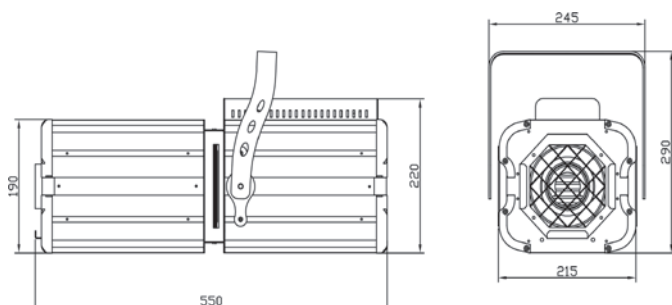

LED

Boro 160 Sagomatore LED

cod. PRF-1802035B-WW 3000 K

cod. PRF-1802035B-NW 4000 K

cod. PRF-1802035B-W 5500 K

Boro 160 LED, è un sagomatore zoom con fonte luminosa COB LED, disponibile in 3 differenti temperature colore, 3000K, 4000K and 5500K. Eccellente fascio luminoso grazie al sistema ottico di alta qualità ormai ben collaudato di Arena Luci con doppio condensatore ottico regolabile. Adatto in applicazioni commerciali, musei, architettura, teatri e studi televisivi. Regolazione del diametro da 20° fino a 35° tramite scorrimento delle lenti, perfetta messa a fuoco con lo stesso sistema si può regolare anche la morbidezza del contorno del fascio. Sistema di sagomazione fascio tramite quattro ghigliottine di sagomazione regolabili manualmente in acciaio in dotazione, predisposizione per inserimento di Iris e porta gobo, questi saranno venduti come optional. Corpo in alluminio estruso e parti di acciaio, finitura con verniciatura a polveri epossidiche resistenti ai graffi.

Vita stimata della fonte luminosa 50000 ore a 25°C (L70)

Available
in different body colorus

LUX 20°	7222	2600	650	289	163	59
LUX 35°	3334	1200	300	133	75	48

0	3m	5m	10m	15m	20m	25m
Ø	1,89m	3,1m	6,31m	9,46m	12,61m	15,76m
Ø	1,06m	1,76m	3,53m	5,29m	7,05m	8,82m