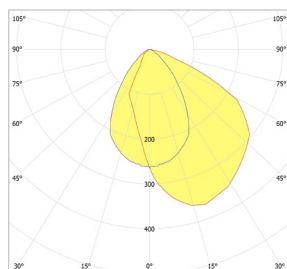

Arena Luci s.r.l. si riserva la facoltà di modificare le caratteristiche dei prodotti senza obbligo di preavviso
Arena Luci s.r.l. reserve the right to change products specifications at anytime without prior notice