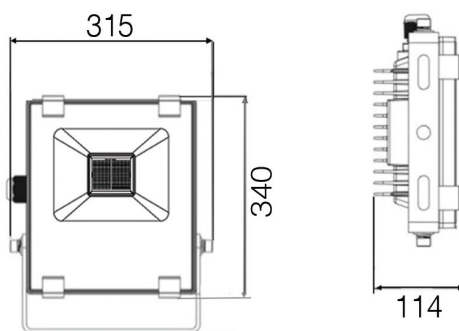

ATIK 100-A Asimmetrico

Atik 100-A è un illuminatore a tecnologia LED SMD ad altissima resa luminosa ed elevato CRI di ultima generazione, ottica Cut-off anti inquinamento luminoso con riflettore in alluminio puro al 99,8% con trattamento ad alta riflessione e ottica ASIMMETRICA, dissipatore composto da hit-pipe in rame interne alla pressofusione di alluminio che velocizzano il processo di raffreddamento del modulo LED, questo preserva le caratteristiche di alta luminosità e di durata e lo rendono resistente in qualsiasi applicazione anche in ambienti con temperature ostili. Il fissaggio del corpo sarà agevolato tramite forcina orientabile in acciaio. Il vetro trasparente anteriore insieme ad un sistema impermeabilizzante formato da guarnizioni interne e sistema anti appannamento fa sì che il proiettore sia idoneo sia per installazione in ambienti interni e sia per installazioni per ambienti esterni come: giardini e parchi quindi adatto per illuminazione di statue, cespugli, alberi, facciate, monumenti e anche come illuminazione di piste ciclabili e sentieri.

ATIK 100-A
cod. **AR7102-WW**
Temp. Col. **3000K**
Bianco caldo

ATIK 100-A
cod. **AR7102-NW**
Temp. Col. **4000K**
Bianco naturale

Codice	Input Volt	Temperatura Colore	Watt	PFC	Lumen	CRI	LED Chip	Apertura Fascio	Materiale Corpo	Materiale Frontale	Classe Isolamento	IP	IK
AR7102-WW	100-240Vac	3000K	100W	90	10100 lm	Ra>85	Cree	90° Asim.	Alluminio	Vetro Temp.	I	IP65	08
AR7102-NW	100-240Vac	4000K	100W	90	10588 lm	Ra>80	Cree	90° Asim.	Alluminio	Vetro Temp.	I	IP65	08